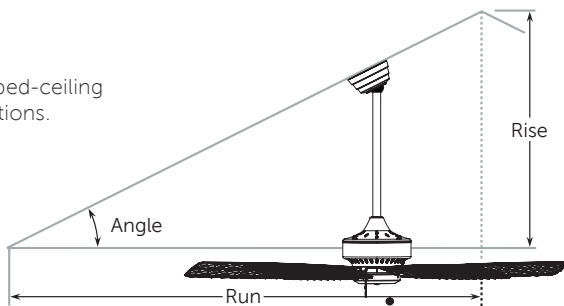

For sloped-ceiling applications.