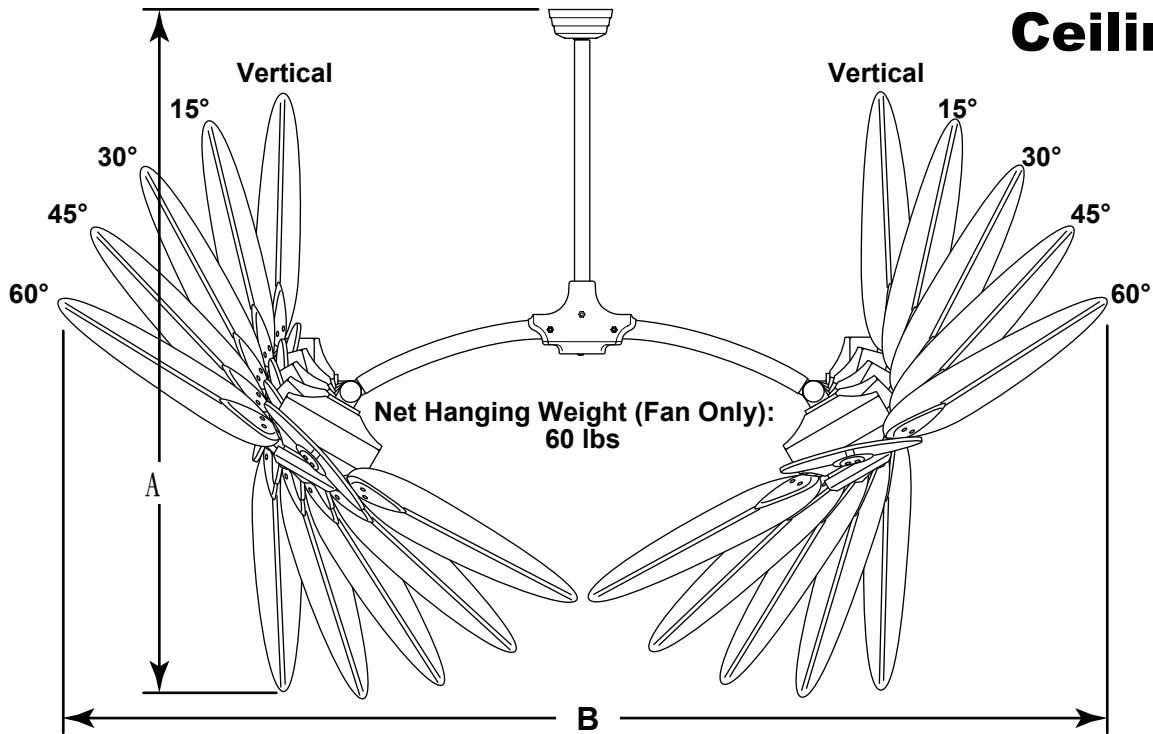

**FP7000\*\* -220  
Ceiling Fan**

**CARUSO™ BLADE SPACING SPECS CHART**

| Motor Tilt Angle | 18" Blades        |          | 20" Blades        |          | 22" Blades        |          |
|------------------|-------------------|----------|-------------------|----------|-------------------|----------|
|                  | Dim. "A" w/24" DR | Dim. "B" | Dim. "A" w/24" DR | Dim. "B" | Dim. "A" w/24" DR | Dim. "B" |
| Vertical         | 54½"              | 56½"     | 56½"              | 56½"     | 58½"              | 56½"     |
| 15°              | 55"               | 63½"     | 58"               | 64½"     | 59"               | 65½"     |
| 30°              | 54½"              | 73"      | 56"               | 75"      | 58"               | 77"      |
| 45°              | 52½"              | 80½"     | 54"               | 83"      | 55"               | 86"      |
| 60°              | 49"               | 85"      | 50"               | 88½"     | 51"*              | 92"*     |